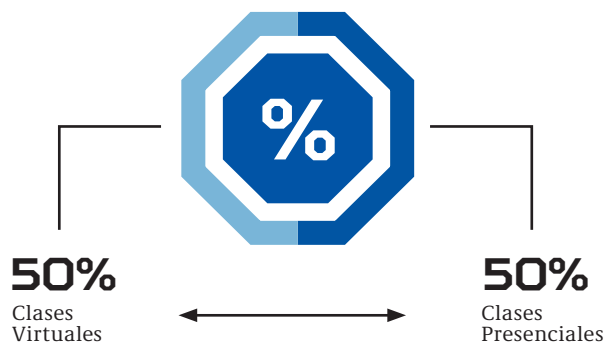

*Fuente: Arellano: Informe DQE pregrado 2023. Puesto N°1 en primera opción para los jóvenes NSE ABC.

Universidad
Tecnológica
del Perú

El equilibrio perfecto entre estudio y trabajo

04

INNOVADORA METODOLOGÍA SEMIPRESENCIAL

Las carreras son:

Horario nocturno:

Lunes a Viernes 6:30 p.m. a 10:30 p.m.
Sábado 2:00 p.m. a 10:30 p.m.

Horario fin de semana:

Lima
Viernes 6:30 p.m. a 10:45 p.m.
Sábado 2:00 p.m. a 10:30 p.m.

Provincia

Sábado 2:30 p.m. a 10:00 p.m.
Domingo 8:00 a.m. a 2:00 p.m.