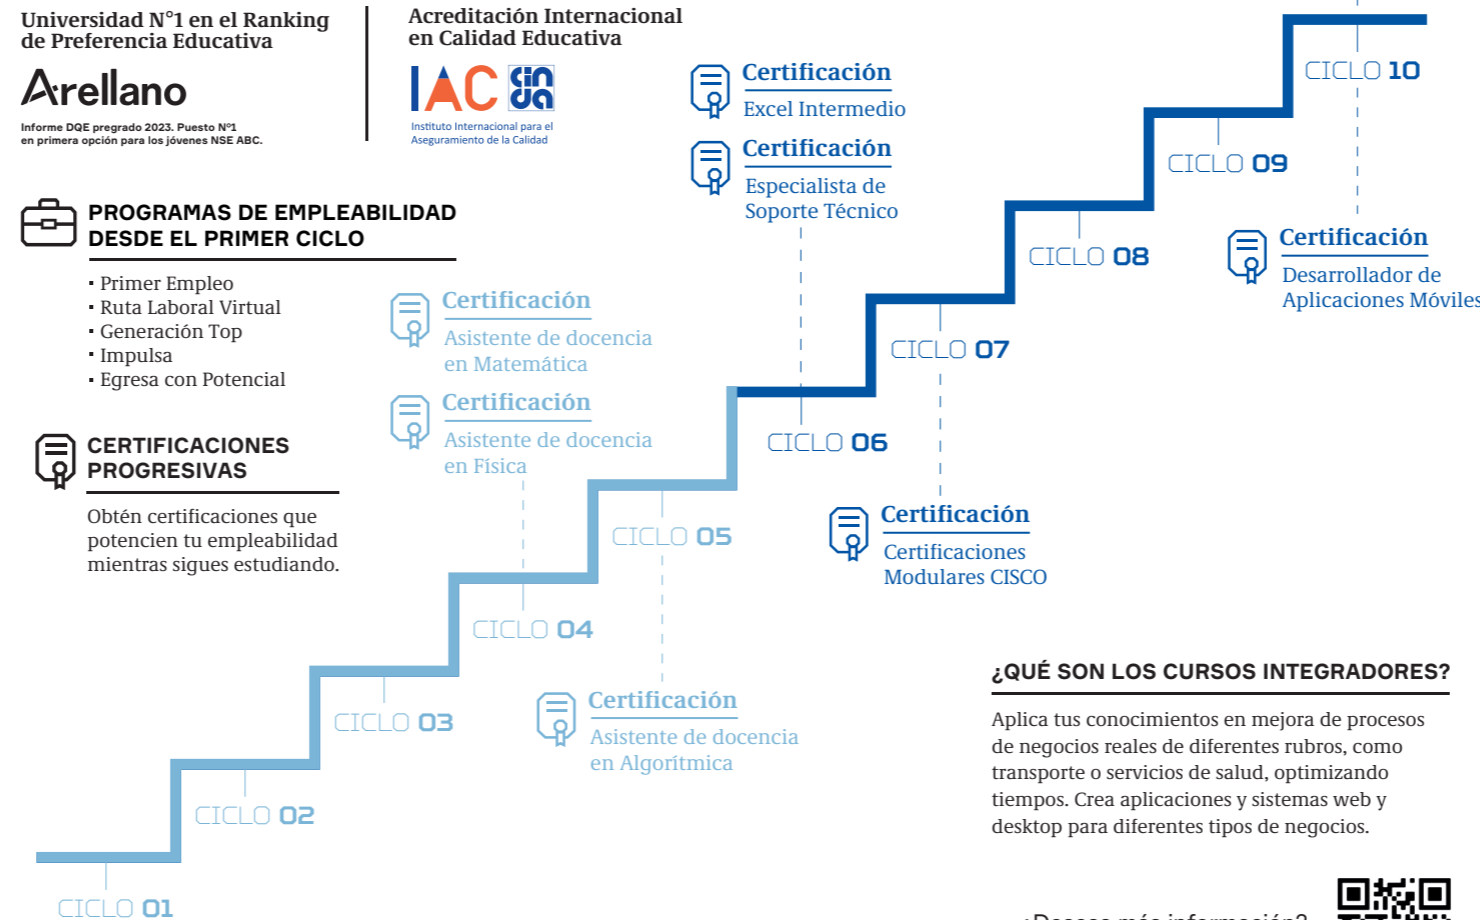

CICLO 02

- Matemática Discreta ^(V)
- Cálculo Aplicado a la Física 1 ^(P)
- Laboratorio de Cálculo Aplicado a la Física 1 ^(P)
- Matemática para Ingenieros 1 ^(P)
- Comprensión y Redacción de Textos 2 ^(V)
- Inglés 2 ^(V)

CICLO 03

- Taller de Programación ^(P)
- Cálculo Aplicado a la Física 2 ^(P)
- Laboratorio de Cálculo Aplicado a la Física 2 ^(P)
- Teoría General de Sistemas ^(V)
- Matemática para Ingenieros 2 ^(P)
- Estadísticas Descriptiva y Probabilidades ^(V)
- Ciudadanía y Reflexión Ética ^(V)
- Inglés 3 ^(V)

CICLO 04

- Programación Orientada a Objetos ^(P)
- Estadística Inferencial ^(V)
- Arquitectura de Computadoras ^(P)
- Problemas y Desafíos en el Perú Actual ^(V)
- Investigación Académica ^(V)
- Inglés 4 ^(V)

CICLO 05

- Algoritmos y Estructuras de Datos ^(P)
- Sistemas Operativos ^(V)
- Administración y Organización de Empresas ^(V)
- Taller de Programación Web ^(P)
- Redes y Comunicación de Datos 1 ^(P)
- Procesos para Ingeniería ^(V)
- Herramientas Informáticas para la Toma de Decisiones ^(V)

Malla curricular **UTP** Ingeniería de Sistemas e Informática

Universidad N°1 en el Ranking de Preferencia Educativa

Arellano

Acreditación Internacional en Calidad Educativa

IAC

PROGRAMAS DE EMPLEABILIDAD DESDE EL PRIMER CICLO

- Primer Empleo
- Ruta Laboral Virtual
- Generación Top
- Impulsa
- Egresa con Potencial

CERTIFICACIONES PROGRESIVAS

Obtén certificaciones que potencien tu empleabilidad mientras sigues estudiando.

¿QUÉ SON LOS CURSOS INTEGRADORES?

Aplica tus conocimientos en mejora de procesos de negocios reales de diferentes rubros, como transporte o servicios de salud, optimizando tiempos. Crea aplicaciones y sistemas web y desktop para diferentes tipos de negocios.

¿Deseas más información?
Visítanos aquí:

- Formación General
- Formación Especializada
- Formación Básica para Ingeniería
- Formación Complementaria
- Cursos Integradores
- Competencia 1 - Soluciones Informáticas
- Competencia 2 - Análisis de Sistemas
- Competencia 3 - Gestión de Sistemas de Información

Malla sujeta a modificaciones como parte del proceso de actualización permanente. Certificaciones sujetas a actualizaciones para potenciar tu empleabilidad. Curso Presencial (P) o Curso Virtual (V). Los cursos virtuales pueden ser por Zoom en vivo o en la plataforma UTP+ Class.

Bachiller Universitario
En Ingeniería de Sistemas e Informática

Título Profesional
Ingeniero de Sistemas e Informática

Requisitos:
www.utp.edu.pe/requisitos-titulo

CICLO 06

- Desarrollo Web Integrado ^(P)
- Gestión del Conocimiento ^(V)
- Investigación Operativa ^(V)
- Análisis y Diseño de Sistemas de Información ^(V)
- Redes y Comunicación de Datos 2 ^(P)
- Curso Integrador 1 - Sistemas - Software ^(P)

CICLO 07

- Innovación y Transformación Digital ^(P)
- Diseño y Arquitectura de Software ^(P)
- Gestión de la Cadena de Valor ^(V)
- Seguridad Informática ^(V)
- Sistemas Distribuidos ^(P)
- Electivo 1

CICLO 08

- Planeamiento Estratégico de las TICs ^(V)
- Diseño e Implementación de Arquitectura Empresarial ^(V)
- Gestión de Riesgos Informáticos ^(P)
- Inteligencia de Negocios ^(P)
- Calidad de Software ^(P)
- Herramientas para la Comunicación Efectiva ^(V)

CICLO 09

- Arquitectura Orientada al Servicio ^(P)
- Gestión de la Continuidad del Negocio ^(V)
- Formación para la Investigación - Sistemas ^(V)
- Calidad de Servicio de TI ^(V)
- Formación para la Empleabilidad ^(V)
- Curso Integrador 2 - Sistemas ^(P)

CICLO 10

- Gobierno de TIC ^(V)
- Gestión de Proyectos ^(V)
- Ética Profesional ^(V)
- Taller de Investigación - Sistemas ^(P)
- Gestión de Data Center ^(P)
- Auditoría de Sistemas Informáticos ^(V)