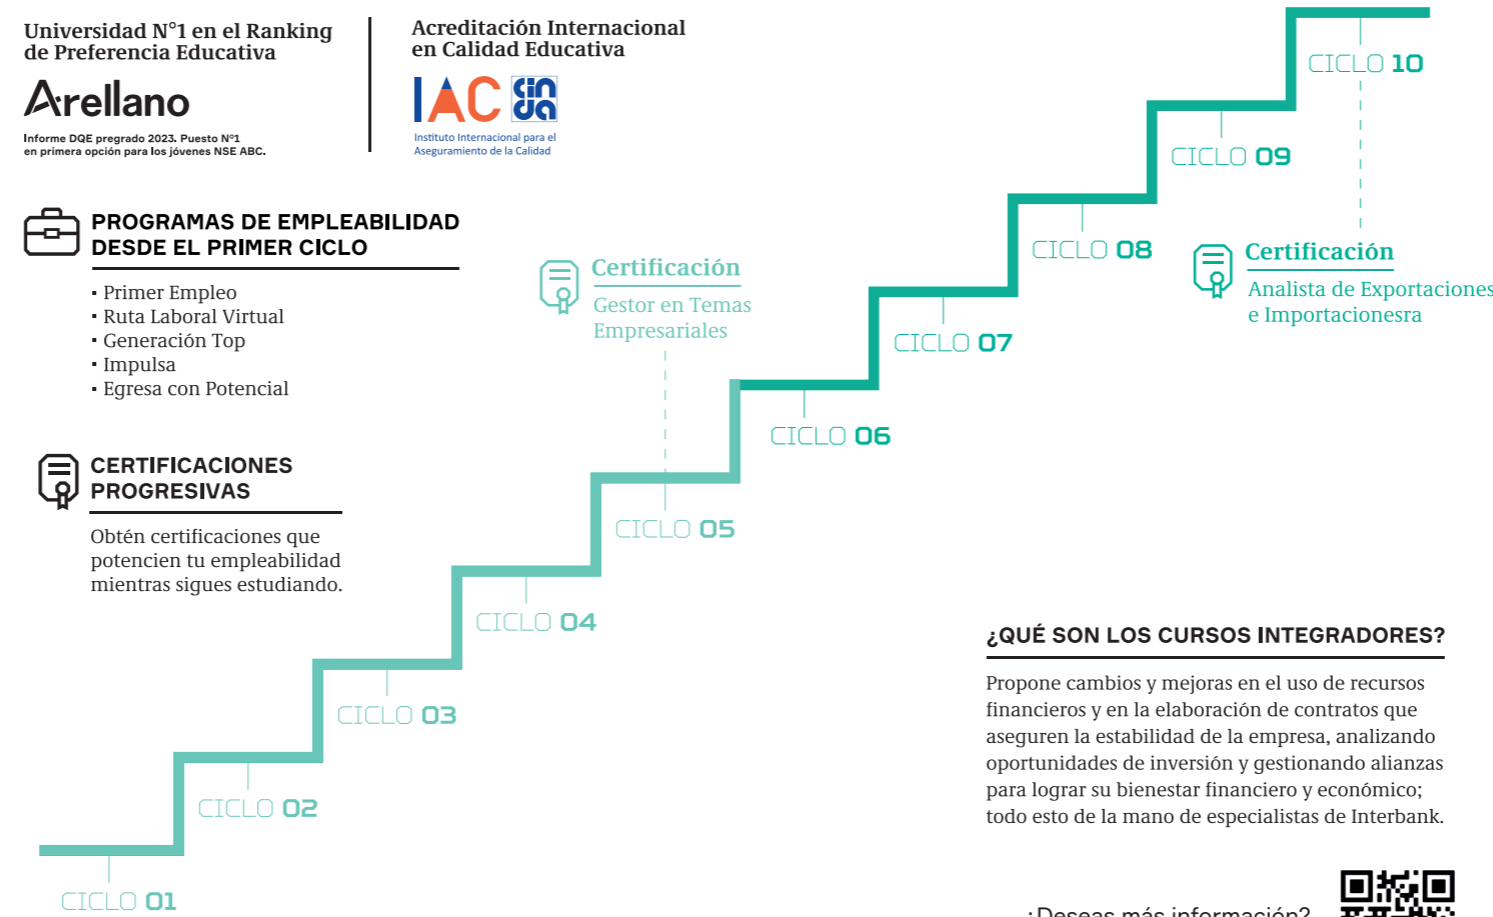

CICLO 01

- Introducción a la Administración ^(P)
- Matemática para los Negocios 1 ^(P)
- Introducción a la Vida Universitaria: Administración y Negocios ^(P)

CICLO 02

- Contabilidad Financiera ^(P)
- Matemática para Ingenieros 2 ^(P)
- Gestión General ^(P)

CICLO 03

- Informática para los Negocios ^(P)
- Estadística Aplicada para los Negocios ^(P)

CICLO 04

- Fundamentos de Marketing ^(P)
- Políticas de Comercio Internacional ^(P)
- Finanzas Aplicadas ^(P)

CICLO 05

- Análisis e Investigación de Mercados Internacionales ^(P)
- Operaciones de Exportación e Importación ^(P)
- Curso Integrador en Administración y Negocios ^(P)

Malla curricular **UTP** Administración de Negocios Internacionales

Universidad N°1 en el Ranking de Preferencia Educativa

Arellano

Acreditación Internacional en Calidad Educativa

IAC

PROGRAMAS DE EMPLEABILIDAD DESDE EL PRIMER CICLO

- Primer Empleo
- Ruta Laboral Virtual
- Generación Top
- Impulsa
- Egresa con Potencial

CERTIFICACIONES PROGRESIVAS

Obtén certificaciones que potencien tu empleabilidad mientras sigues estudiando.

Certificación
Gestor en Temas Empresariales

Bachiller Universitario
En Administración de Negocios Internacionales

Título Profesional
Licenciado en Administración de Negocios Internacionales

Requisitos:
www.utp.edu.pe/requisitos-titulo

¿QUÉ SON LOS CURSOS INTEGRADORES?

Propone cambios y mejoras en el uso de recursos financieros y en la elaboración de contratos que aseguren la estabilidad de la empresa, analizando oportunidades de inversión y gestionando alianzas para lograr su bienestar financiero y económico; todo esto de la mano de especialistas de Interbank.

¿Deseas más información?
Visítanos aquí:

- Formación General
- Formación Especializada
- Cursos Integradores
- Cursos Electivos
- Competencia 1 - Gestión General
- Competencia 2 - Emprendimiento de Nuevos Negocios
- Competencia 3 - Ingeniería de la Exportación
- Competencia 4 - Normativa y Operativa de Comercio Exterior
- Competencia 5 - Investigación y Prospección de Mercados
- Competencia 6 - Gestión Financiera

CICLO 06

- Instrumentos Financieros 1 ^(P)
- Gestión y Suministros de Bienes y Servicios ^(P)

CICLO 07

- Formación de Empresas Exportadoras ^(P)
- Diseño Gráfico empresarial ^(P)
- Acuerdos Comerciales y Legislación en Comercio Exterior ^(P)
- Excel financiero empresarial ^(P)
- Contratación y Negociación Internacional ^(P)

CICLO 08

- Formación para la Investigación - Administración y Negocios ^(P)
- Valoración Aduanera ^(P)
- Marketing Internacional ^(P)

CICLO 09

- Estrategias en Negocios Internacionales ^(P)
- Curso Integrador en Gestión de Negocios Internacionales ^(P)
- Electivo 1

CICLO 10

- Taller de Investigación - Administración de Negocios Internacionales ^(P)
- Electivo 2