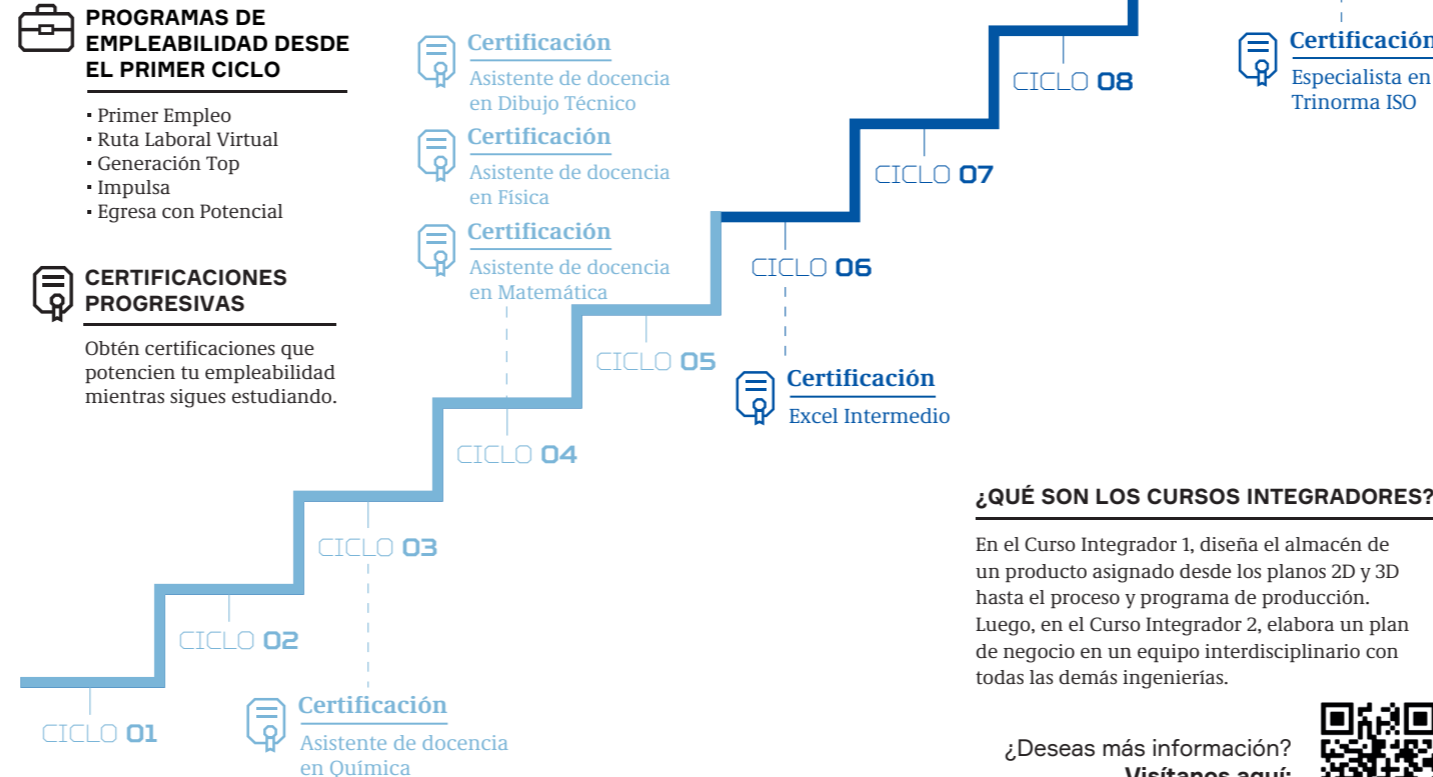

CICLO 02

- Administración y Organización de Empresas^(V)
- Cálculo Aplicado a la Física 1^(V)
- Ciudadanía y Reflexión Ética^(V)
- Comprensión y Redacción de Textos 2^(V)
- Dibujo para Ingeniería^(V)
- Laboratorio de Cálculo Aplicado a la Física 1^(V)
- Inglés^(V)

CICLO 03

- Dibujo CAD^(V)
- Estadísticas Descriptiva y Probabilidades^(V)
- Laboratorio de Química General^(V)
- Matemática para Ingenieros 1^(V)
- Química General^(V)
- Inglés 3^(V)

CICLO 04

- Cálculo Aplicado a la Física 2^(V)
- Estadística Inferencial^(V)
- Investigación Académica^(V)
- Laboratorio de Química Inorgánica^(V)
- Matemática para Ingenieros 2^(V)
- Problemas y Desafíos en el Perú^(V)
- Química Inorgánica^(V)
- Inglés 4^(V)

CICLO 05

- Cálculo Aplicado a la Física 3^(V)
- Cálculo para la Toma de Decisiones^(V)
- Contabilidad General^(V)
- Físicoquímica^(V)
- Herramientas Informáticas para la Toma de Decisiones^(V)
- Legislación Empresarial^(V)
- Microeconomía^(V)
- Procesos para Ingeniería^(V)

Malla curricular **UTP** Ingeniería Industrial

Universidad N°1 en el Ranking de Preferencia Educativa

Arellano

PROGRAMAS DE EMPLEABILIDAD DESDE EL PRIMER CICLO

- Primer Empleo
- Ruta Laboral Virtual
- Generación Top
- Impulsa
- Egresa con Potencial

CERTIFICACIONES PROGRESIVAS

Obtén certificaciones que potencien tu empleabilidad mientras sigues estudiando.

Acreditación Internacional en Calidad Educativa

¿QUÉ SON LOS CURSOS INTEGRADORES?

En el Curso Integrador 1, diseña el almacén de un producto asignado desde los planos 2D y 3D hasta el proceso y programa de producción. Luego, en el Curso Integrador 2, elabora un plan de negocio en un equipo interdisciplinario con todas las demás ingenierías.

¿Deseas más información?
Visítanos aquí:

Bachiller Universitario
En Ingeniería Industrial

Título Profesional
Ingeniero Industrial

Requisitos:
www.utp.edu.pe/requisitos-titulo

CICLO 06

- Costos y Presupuestos^(V)
- Curso Integrador 1 - Escuela de Industrial^(V)
- Ergonomía y Estudio del Trabajo^(V)
- Gestión de Recursos Humanos^(V)
- Macroeconomía^(V)
- Operaciones Unitarias y Procesos Industriales^(V)
- Resistencia de Materiales^(V)
- Electivo 1

CICLO 07

- Disposición de Planta^(V)
- Gestión de Operaciones^(V)
- Gestión por Procesos^(V)
- Herramientas de Calidad^(V)
- Ingeniería Económica^(V)
- Investigación Operativa^(V)
- Tecnología Industrial^(V)

CICLO 08

- Gestión de Mantenimiento^(V)
- Marketing^(V)
- Planeamiento Estratégico^(V)
- Planeamiento y Control de Operaciones^(V)
- Sistemas de Gestión de Calidad^(V)
- Teoría de Decisiones^(V)
- Electivo 2

CICLO 09

- Formación para la Investigación Industrial^(P)
- Formulación y Evaluación de Proyectos^(P)
- Herramientas para la Comunicación Efectiva^(P)
- Logística^(P)
- Seguridad y Salud Ocupacional^(P)
- Simulación^(P)

CICLO 10

- Curso Integrador 2 - Emprendimiento Industrial^(P)
- Ética Profesional^(P)
- Formación para la Empleabilidad^(P)
- Gestión de la Cadena de Abastecimiento^(P)
- Gestión de Proyectos^(P)
- Gestión del Medio Ambiente^(P)
- Taller de Investigación Industrial^(P)

- Formación General
- Formación Básica para Ingeniería
- Formación Especializada
- Formación Complementaria
- Cursos Integradores
- Competencia 1 - Diseño de Sistemas y Procesos
- Competencia 2 - Herramientas y Métodos Cuantitativos
- Competencia 3 - Gestión de Operaciones
- Competencia 4 - Gestión de Proyectos

Malla sujeta a modificaciones como parte del proceso de actualización permanente. Certificaciones sujetas a actualizaciones para potenciar tu empleabilidad. Curso Presencial (P) o Curso Virtual (V). Los cursos virtuales pueden ser por Zoom en vivo o en la plataforma UTP+ Class.