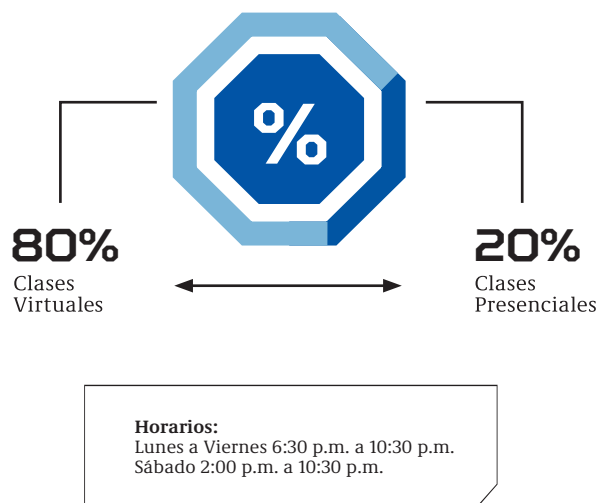

06

INNOVADORA METODOLOGÍA DE ESTUDIO

Las carreras son:

- Las clases presenciales se programan dentro del horario indicado.
- El horario varía según el campus elegido y está sujeto a disponibilidad de vacantes.
- Algunos talleres pueden programarse los domingos.
- El % de clases virtuales y presenciales puede variar dependiendo de la modalidad de ingreso.