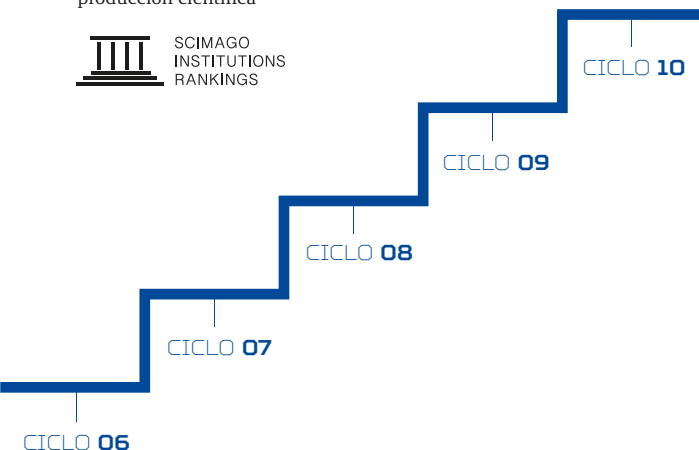

Universidad N°1 en el Ranking de Preferencia Educativa

Arellano

Top 5 de universidades peruanas en el ranking SCImago 2024, evaluador internacional de calidad de la producción científica

SCIMAGO
INSTITUTIONS
RANKINGS

Acreditación Internacional en Calidad Educativa

OBTÉN LOS GRADOS DE:

Bachiller Universitario en **Ingeniería de Redes y Comunicaciones**

Título Profesional de **Ingeniero de Redes y Comunicaciones**

Requisitos:
www.utp.edu.pe/requisitos-titulo

OBTÉN LAS CERTIFICACIONES:

1era Certificación
Tutor STEM - Física

2da Certificación
Tutor STEM - Matemática

3era Certificación
Excel Intermedio

CICLO 06

- Redes y Comunicación de Datos 2
- Curso Integrador 1: Sistemas - Software
- Desarrollo Web Integrado
- Análisis y Diseño de Sistemas de Información
- Sistemas Distribuidos
- Taller de Internet de las Cosas

CICLO 07

- Herramientas para la Comunicación Efectiva
- Administración de Redes
- Seguridad Informática
- Sistemas de Transmisión de Datos
- Redes de Voz y Video IP
- Redes Inalámbricas

CICLO 08

- Network Security
- Inteligencia de Negocios
- Formación para la Empleabilidad
- Redes Ópticas
- Gestión de Redes de Voz y Datos
- Modelamiento y Simulación de Redes

CICLO 09

- Calidad de Servicio de TI
- Formación para la Investigación - Sistemas
- Criptografía 1
- Diseño de Arquitectura de Redes
- Curso integrador 2: Redes y Comunicaciones
- Electivo 1

CICLO 10

- Gestión de Proyectos
- Auditoría de Sistemas Informáticos
- Gestión de Data Center
- Ética Profesional
- Tópicos Avanzados de Redes
- Taller de Investigación - Redes