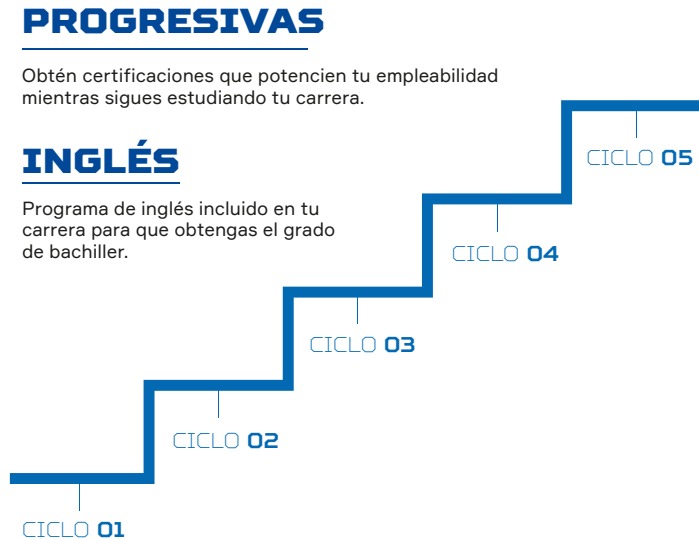

CICLO 03

- Cálculo 1
- Estadística Inferencial
- Taller de Programación
- Teoría General de Sistemas
- Ciudadanía y Reflexión Ética
- Mecánica Clásica
- Laboratorio de Mecánica Clásica
- Inglés 3

CICLO 04

- Cálculo 2
- Base de Datos
- Programación Orientada a Objetos
- Arquitectura de Computadoras
- Fundamentos de Electromagnetismo
- Investigación Académica
- Laboratorio de Fundamentos de Electromagnetismo
- Inglés 4

CICLO 05

- Herramientas Informáticas para la Toma de Decisiones
- Procesos para Ingeniería
- Administración y Organización de Empresas
- Redes y Comunicación de Datos 1
- Algoritmos y Estructuras de Datos
- Sistemas Operativos
- Taller de Programación Web

Malla curricular **UTP**

Ingeniería de Redes y Comunicaciones

PROGRAMAS EMPLEABILIDAD

Primer Empleo:

Trabaja desde el primer ciclo.

Ruta Laboral Virtual:

Oportunidades laborales en las mejores empresas del país.

Generación TOP:

Capacitación de calidad para potenciar tu talento.

Impulsa:

Desarrolla tu liderazgo, potencia tu innovación y transforma el sector empresarial.

CERTIFICACIONES PROGRESIVAS

Obtén certificaciones que potencien tu empleabilidad mientras sigues estudiando tu carrera.

INGLÉS

Programa de inglés incluido en tu carrera para que obtengas el grado de bachiller.