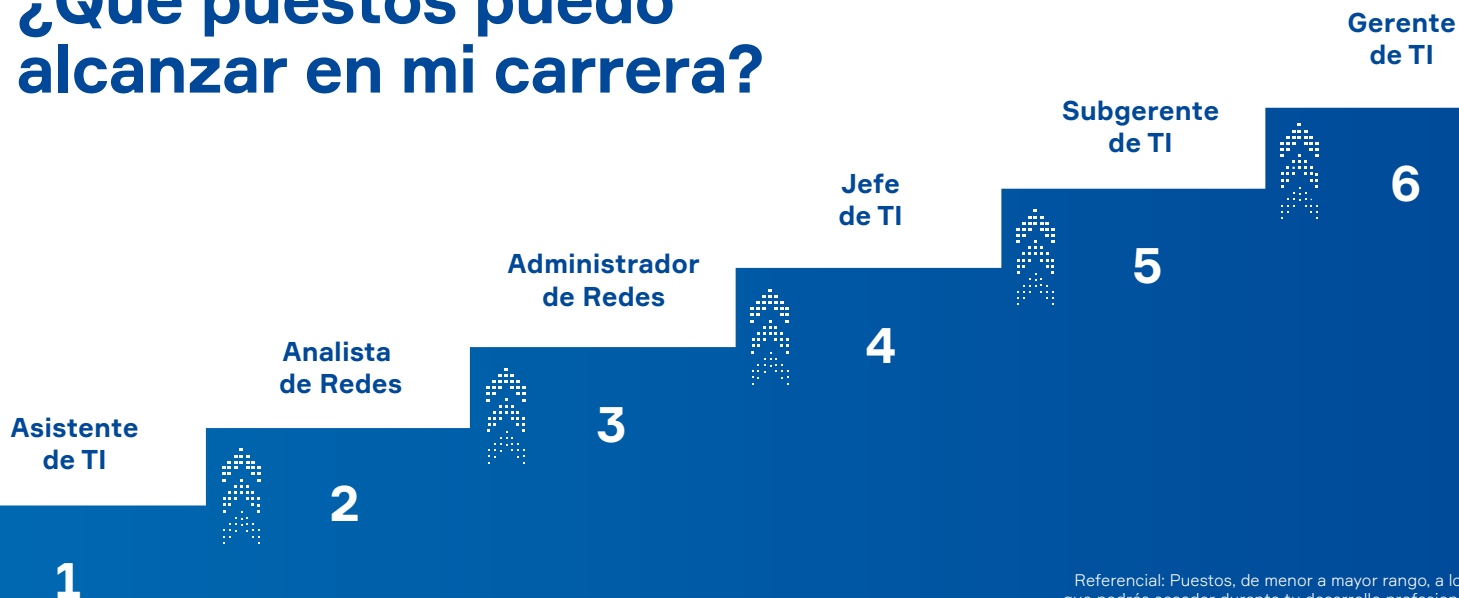

Certificación Google

**CERTIFÍCATE COMO ASSOCIATE
CLOUD ENGINEER**

UTP es la primera universidad de Latinoamérica en ser parte del Career Readiness Program de Google.

Línea de crecimiento **Ruta Laboral**

Nuestros programas de Empleabilidad

que te acompañan durante y después de egresar.

Nuestros egresados

ya están transformando sus vidas en grandes empresas.

Puedes trabajar en:

- ✓ Empresas e instituciones generadoras de servicios.
- ✓ Empresas de consultoría de tecnología de la información.
- ✓ Empresas industriales y de servicios.
- ✓ Empresas que brindan servicios de internet.

¿Qué puestos puedo alcanzar en mi carrera?

Referencial: Puestos, de menor a mayor rango, a los que podrás acceder durante tu desarrollo profesional.

CICLO 01

- Química General
- Laboratorio de Química General
- Matemática 1
- Introducción a la Vida Universitaria
- Comprensión y Redacción de Textos 1
- Individuo y Medio Ambiente
- Inglés 1