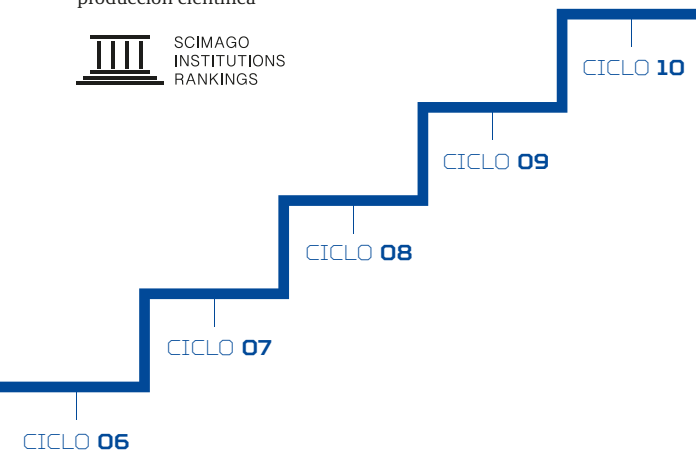

Universidad N°1 en el Ranking de Preferencia Educativa

Arellano

Top 5 de universidades peruanas en el ranking SCImago 2024, evaluador internacional de calidad de la producción científica

SCIMAGO
INSTITUTIONS
RANKINGS

Acreditación Internacional en Calidad Educativa

OBTÉN LOS GRADOS DE:

Bachiller en **Ingeniería Empresarial**

Título Profesional de **Ingeniero Empresarial**

Requisitos:
www.utp.edu.pe/requisitos-titulo

OBTÉN LAS CERTIFICACIONES:

1era Certificación **Tutor STEM Química**

4ta Certificación **Excel Intermedio**

2da Certificación **Tutor STEM Matemática**

5ta Certificación **Analista de Data Empresarial**

3era Certificación **Tutor STEM Física**

CICLO 06

- Arquitectura de Sistemas de Información
- Gestión de Recursos Humanos
- Curso Integrador 1 - Escuela de Industrial
- Financiamiento Empresarial
- Gestión por Procesos
- Investigación Operativa
- Costos y Presupuestos

CICLO 07

- Finanzas Corporativas 1
- Gestión de Operaciones
- Herramientas Informáticas para la Toma de Decisiones
- Simulación
- Gestión de la Cadena de Valor
- Electivo 1
- Herramientas Tecnológicas Empresariales

CICLO 08

- Finanzas Corporativas 2
- Formulación y Evaluación de Proyectos
- Planeamiento Estratégico
- Teoría de Decisiones
- Tecnología Aplicada al Análisis de Datos
- Electivo 2
- Análisis y Diseño de Sistemas de Información

CICLO 09

- Gestión del Talento Humano
- Gestión de Riesgos Informáticos
- Herramientas para la Comunicación Efectiva
- Formación para la Investigación - Industrial
- Gestión de Proyectos
- Investigación de Mercados Ing.

CICLO 10

- Taller de Investigación - Empresarial
- Curso integrador 2 - Emprendimiento Industrial
- Calidad de Servicio de TI
- Marketing
- Formación para la Empleabilidad
- Planeamiento y Control de Operaciones
- Ética Profesional