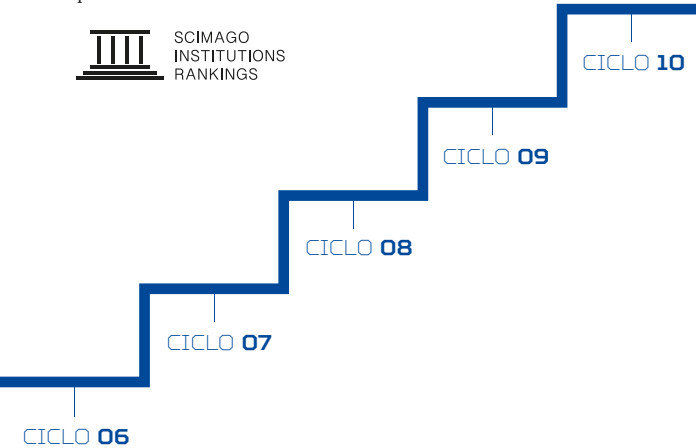

Universidad N°1 en el Ranking de Preferencia Educativa

Arellano

Top 5 de universidades peruanas en el ranking SCImago 2024, evaluador internacional de calidad de la producción científica

SCIMAGO
INSTITUTIONS
RANKINGS

Acreditación Internacional en Calidad Educativa

OBTÉN LOS GRADOS DE:

Grado Académico de Bachiller en **Ingeniería de Telecomunicaciones**

Título Profesional de **Ingeniero de Telecomunicaciones**

Requisitos:
www.utp.edu.pe/requisitos-titulo

OBTÉN LAS CERTIFICACIONES:

1era Certificación **STEM - Física**

2da Certificación **Tutor STEM - Matemática**

3era Certificación **Excel Intermedio**

4ta Certificación **Modulares CISCO (CCNA) (Cisco Certified Network Associate)**

5ta Certificación **Servicios de Internet, Voz y Datos**

CICLO 06

- Procesos para Ingeniería
- Administración y Organización de Empresas
- Teoría de Campos Electromagnéticos
- Protocolos de Enrutamiento
- Microprocesadores y Control de Periféricos
- Curso Integrador 1: Telecomunicaciones
- Sistemas Radioeléctricos

CICLO 07

- Ciudadanía y Reflexión Ética
- Herramientas para la Comunicación Efectiva
- Procesamiento Digital de Señales
- Antenas y Propagación
- Seguridad Informática
- Sistemas de Comunicación Analógica
- Negocios y Servicios de Telecomunicaciones

CICLO 08

- Auditoría de Sistemas Informáticos
- Formación para la Empleabilidad
- Regulación de Telecomunicaciones
- Comunicaciones Ópticas
- Sistemas de Comunicación Digital
- Microondas

CICLO 09

- Network Security
- Sistemas de Transmisión de Datos
- Redes y Servicios de Telecomunicaciones
- Comunicaciones Inalámbricas
- Formación para la Investigación - Telecomunicaciones
- Curso Integrador 2: Telecomunicaciones

CICLO 10

- Ética Profesional
- Sistemas de Comunicación Satelital
- Sistemas de Televisión Comunicaciones Móviles
- Proyectos de Telecomunicaciones
- Electivo 1
- Taller de Investigación - Telecomunicaciones