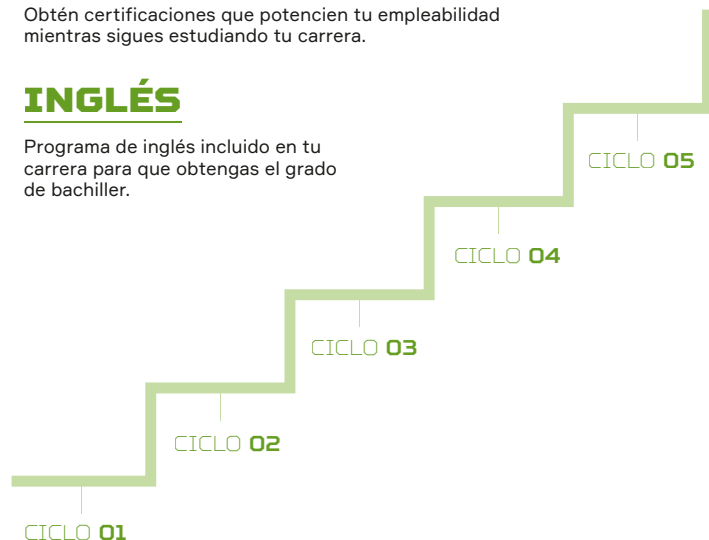

- Geometría
- Introducción a la Vida Universitaria
- Taller de Diseño Arquitectónico 1
- Individuo y Medio Ambiente
- Comprensión y Redacción de Textos 1

CICLO 02

- Dibujo Arquitectónico 1
- Física Conceptual
- Historia y Teoría de la Arquitectura 1
- Taller de Diseño Arquitectónico 2
- Comprensión y Redacción de Textos 2

CICLO 03

- Sistema de Representación Geométrica
- Investigación Académica
- Historia y Teoría de la Arquitectura 2
- Taller de Diseño Arquitectónico 3
- Dibujo Arquitectónico 3

CICLO 04

- Herramientas Informáticas para la Toma de Decisiones
- Pintura y Escultura
- Taller de Diseño Arquitectónico 4
- Topografía
- Problemas y Desafíos en el Perú Actual
- Inglés 1

CICLO 05

- Arquitectura Digital 1
- Construcción 1
- Orientación Estrutural
- Taller de Diseño Arquitectónico 5 (Curso Integrador 1)
- Urbanismo 1
- Inglés 2

Arquitectura

PROGRAMA EMPLEABILIDAD

Primer Empleo:

Consigue tu primer trabajo desde el primer ciclo.

Ruta Laboral Virtual:

Obtén oportunidades laborales en las mejores empresas del país.

Generación TOP:

Recibe capacitación de calidad para potenciar tu empleabilidad.

Impulsa:

Desarrolla tu liderazgo, potencia tu innovación y transforma el sector empresarial.

CERTIFICACIONES PROGRESIVAS

Obtén certificaciones que potencien tu empleabilidad mientras sigues estudiando tu carrera.

INGLÉS

Programa de inglés incluido en tu carrera para que obtengas el grado de bachiller.