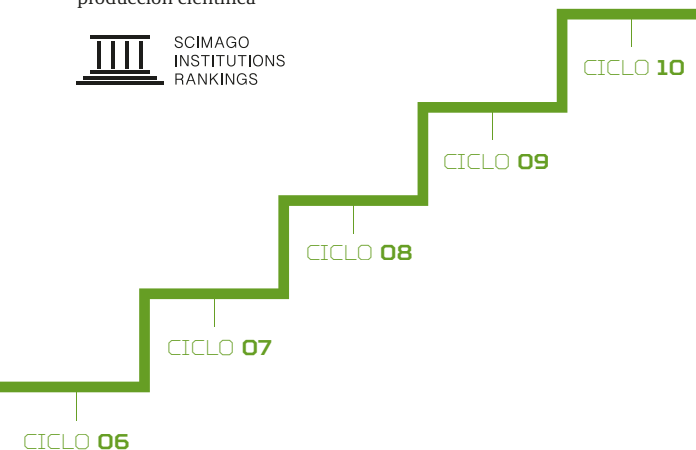

Universidad N°1 en el Ranking de Preferencia Educativa

Arellano

Top 5 de universidades peruanas en el ranking SCImago 2024, evaluador internacional de calidad de la producción científica

SCIMAGO
INSTITUTIONS
RANKINGS

Acreditación Internacional en Calidad Educativa

OBTÉN LOS GRADOS DE:

Bachiller Universitario en **Arquitectura**

Título Profesional de **Arquitecto**

Requisitos:

www.utp.edu.pe/requisitos-titulo

OBTÉN LAS CERTIFICACIONES:

1era Certificación **Dibujante Técnico Arquitectónico**

2da Certificación **Dibujante CAD y Sistema BIM**

CICLO 06

- Arquitectura Digital 2
- Construcción 2
- Estructuras 1
- Taller de Diseño Arquitectónico 6
- Urbanismo 2
- Inglés 3

CICLO 07

- Arquitectura Digital 3
- Construcción 3
- Estructuras 2
- Taller de Diseño Arquitectónico 7
- Planos y Metrados de Obras de Construcción
- Planeamiento y Territorio
- Inglés 4

CICLO 08

- Equipos e Instalaciones Especiales
- Tecnología Arquitectónica 8
- Tecnología Arquitectónica 1
- Territorio Sostenible 1
- Estimación de Costos y Planificación de Obra
- Estadística Descriptiva y Probabilidades
- Ciudadanía y Reflexión Ética

CICLO 09

- Formación para la Investigación - Arquitectura
- Tecnología Arquitectónica 2
- Taller de Diseño Arquitectónico 9 (Curso Integrador 2)
- Herramientas para la Comunicación Efectiva
- Territorio Sostenible 2
- Gestión de Proyectos de Construcción

CICLO 10

- Ética y Ejercicio Profesional
- Taller de Investigación - Arquitectura
- Taller de Diseño Arquitectónico 10
- Formación para la Empleabilidad
- Sistema Integrado de Gestión en la Construcción
- Electivo 1