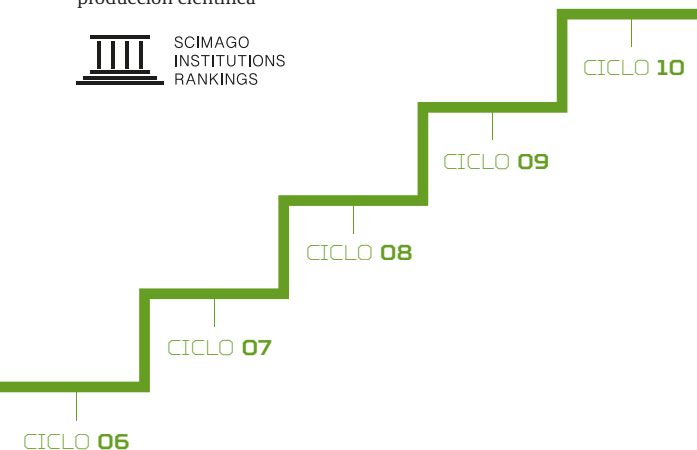

Universidad N°1 en el Ranking de Preferencia Educativa

Arellano

Top 5 de universidades peruanas en el ranking SCImago 2024, evaluador internacional de calidad de la producción científica

SCIMAGO
INSTITUTIONS
RANKINGS

Acreditación Internacional en Calidad Educativa

OBTÉN LOS GRADOS DE:

Bachiller Universitario en **Arquitectura**

Título Profesional de **Arquitecto**

Requisitos:

www.utp.edu.pe/requisitos-titulo

OBTÉN LAS CERTIFICACIONES:

1era Certificación **Dibujante Técnico Arquitectónico**

2da Certificación **Dibujante CAD y Sistema BIM**

créditos, pero no se computan en el cálculo del total de créditos. La Universidad podrá asignar a sus estudiantes horas lectivas en línea de acuerdo a disponibilidad, capacidad o metodología de enseñanza. Los cursos virtuales pueden ser por Zoom en vivo o en la plataforma UTP+ Class.

CICLO 06

- Arquitectura Digital 2
- Construcción 2
- Estructuras 1
- Taller de Diseño Arquitectónico 6
- Urbanismo 2
- Inglés 3

CICLO 07

- Arquitectura Digital 3
- Construcción 3
- Estructuras 2
- Taller de Diseño Arquitectónico 7
- Planos y Metrados de Obras de Construcción
- Planeamiento y Territorio
- Inglés 4

CICLO 08

- Equipos e Instalaciones Especiales
- Tecnología Arquitectónico 8
- Tecnología Arquitectónica 1
- Territorio Sostenible 1
- Estimación de Costos y Planificación de Obra
- Estadística Descriptiva y Probabilidades
- Ciudadanía y Reflexión Ética

CICLO 09

- Formación para la Investigación - Arquitectura
- Tecnología Arquitectónica 2
- Taller de Diseño Arquitectónico 9 (Curso Integrador 2)
- Herramientas para la Comunicación Efectiva
- Territorio Sostenible 2
- Gestión de Proyectos de Construcción

CICLO 10

- Ética y Ejercicio Profesional
- Taller de Investigación - Arquitectura
- Taller de Diseño Arquitectónico 10
- Formación para la Empleabilidad
- Sistema Integrado de Gestión en la Construcción
- Electivo 1