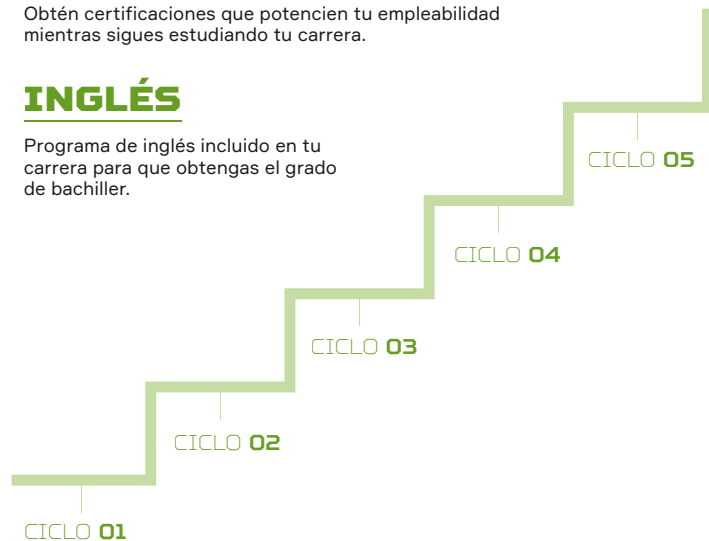

Arquitectura

PROGRAMA EMPLEABILIDAD

Primer Empleo:

Consigue tu primer trabajo desde el primer ciclo.

Ruta Laboral Virtual:

Obtén oportunidades laborales en las mejores empresas del país.

Generación TOP:

Recibe capacitación de calidad para potenciar tu empleabilidad.

Impulsa:

Desarrolla tu liderazgo, potencia tu innovación y transforma el sector empresarial.

CERTIFICACIONES PROGRESIVAS

Obtén certificaciones que potencien tu empleabilidad mientras sigues estudiando tu carrera.

INGLÉS

Programa de inglés incluido en tu carrera para que obtengas el grado de bachiller.

* Malla curricular sujeta a modificaciones como parte del proceso de actualización permanente. Prácticas preprofesionales necesarias para egresar: 360 horas. Los ingresantes podrán ser exonerados de los cursos de Nivelación de Matemática y Nivelación de Redacción, según lo establecido en la Guía del Ingresante. Los cursos de nivelación son previos a los de carrera. Tienen una equivalencia en